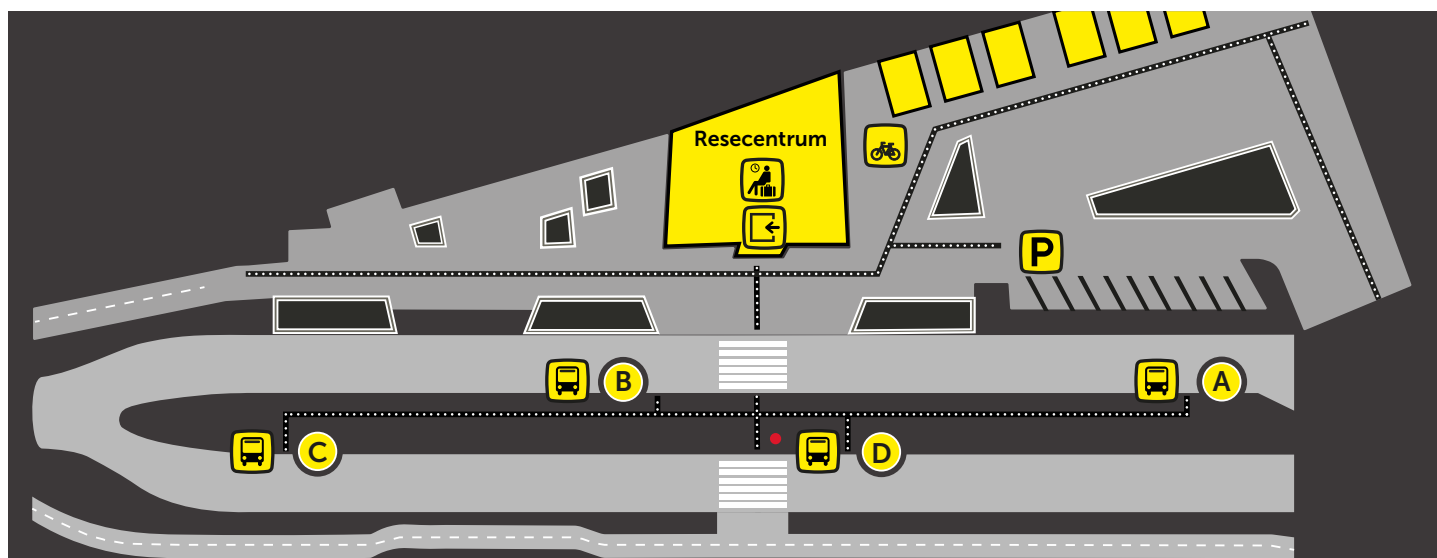

# STRÄNGNÄS RESECENTRUM

Linje	Mot	Läge
1	Sundby	A
2	Dammen	A
3	Sundby – Tosterö	A
332	Sundby – Brunnsåker	A
220/820/920	Härad – Eskilstuna	B
303	Stallarholmen – Mariefred – Läggesta	B
841	Solberga – Läggesta – Södertälje	B
867	Enköping	B
301	Solberga – Åkers Styckebruk	C
302	Grundbro – Åkers Styckebruk	C
305	Solberga – Läggesta – Mariefred	C
325	Eldsund – Vansö – Fogdö – Björsund	C
325/631	Sundby	C
337	Solberga – Länna – Malmköping	C
631	Eldsund – Vansö – Härad – Rosöga	C
633	Sundby – Arnö	C
1	Dammen	D
2/3	Eldsund	D
302/303/		
305/332	Eldsund	D
633	Eldsund – Arnö	D