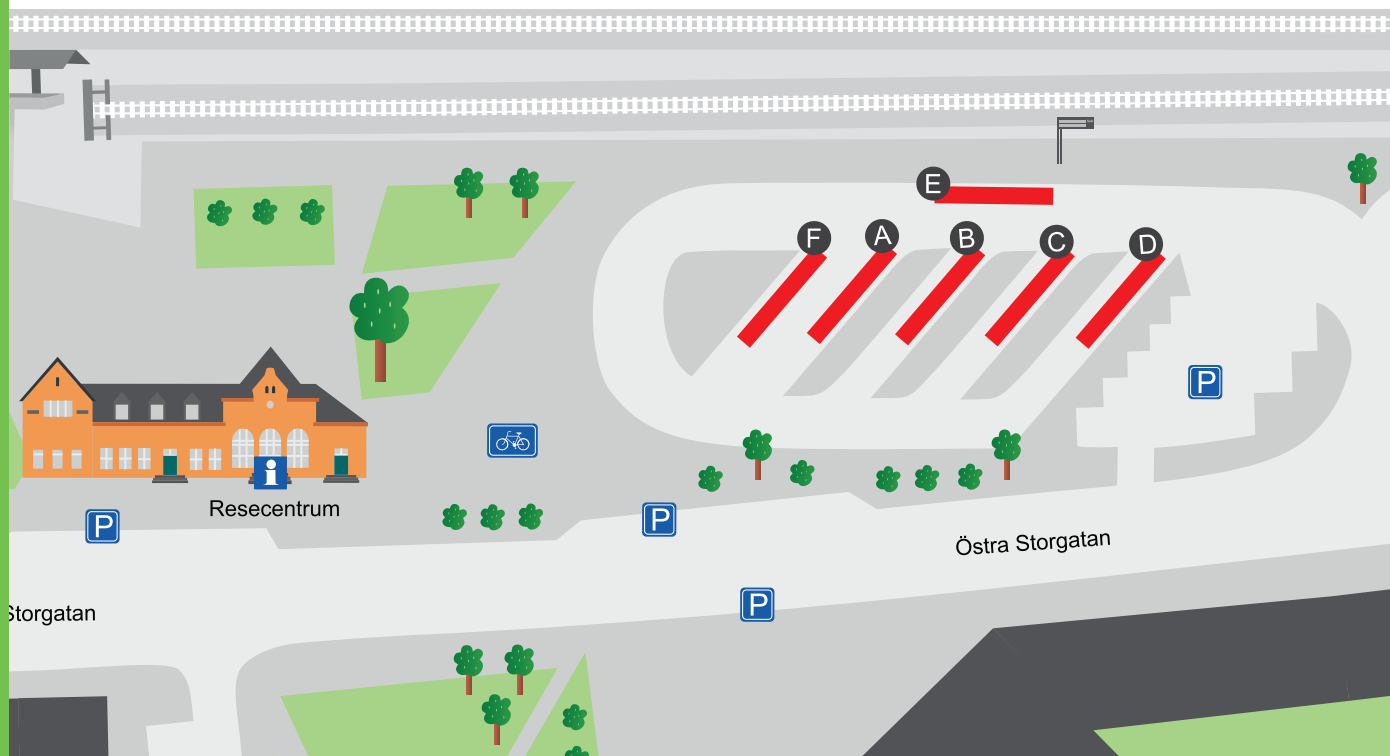

GNESTA BUSSTERMINAL

Linje	Mot	Läge
514	Ehrendal-Dansut	B
525	Nyköping	B
543	Laxne-Läggesta	C
551	Trosa (via Vagnhärad)	B
589	Flen (via Björnlunda-Stjärnhov-Sparreholm)	A
759	Nyköping (via Tystberga)	D
SL 786	Järna	D
	Avstigande	E