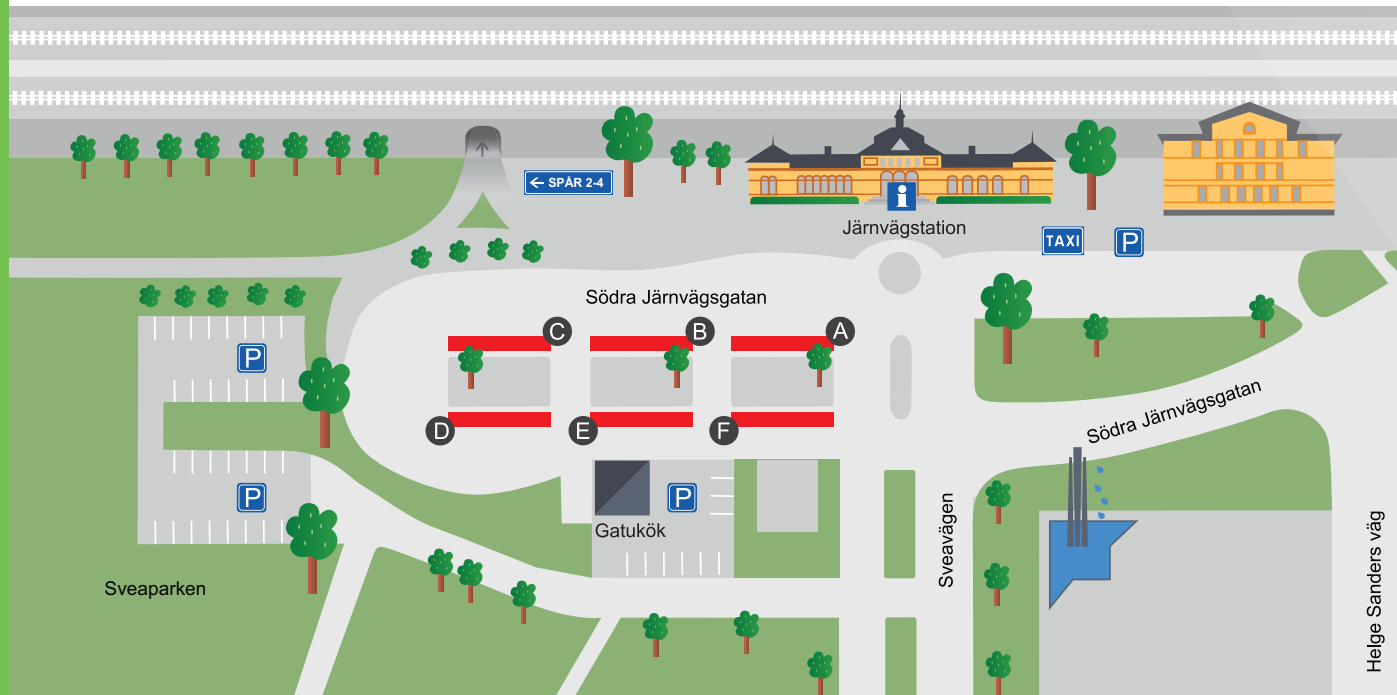

FLEN RESECENTRUM

Linje	Mot	Läge
1	Jättuna	B
1	Orrö	B
415	Mellösa-Hälleforsnäs	D
430	Malmköping	E
589	Skebokvarn-Sparreholm-Stjärnhov-Björnlunda -Gnesta	B
700	Sköldinge-Valla-Katrineholm-Vingåker	A
700	Malmköping-Eskilstuna	E
760	Bettna-Vrena-Stigtomta-Nyköping	C
780	Sköldinge-Valla-Katrineholm	A
	AVSTIGANDE	F