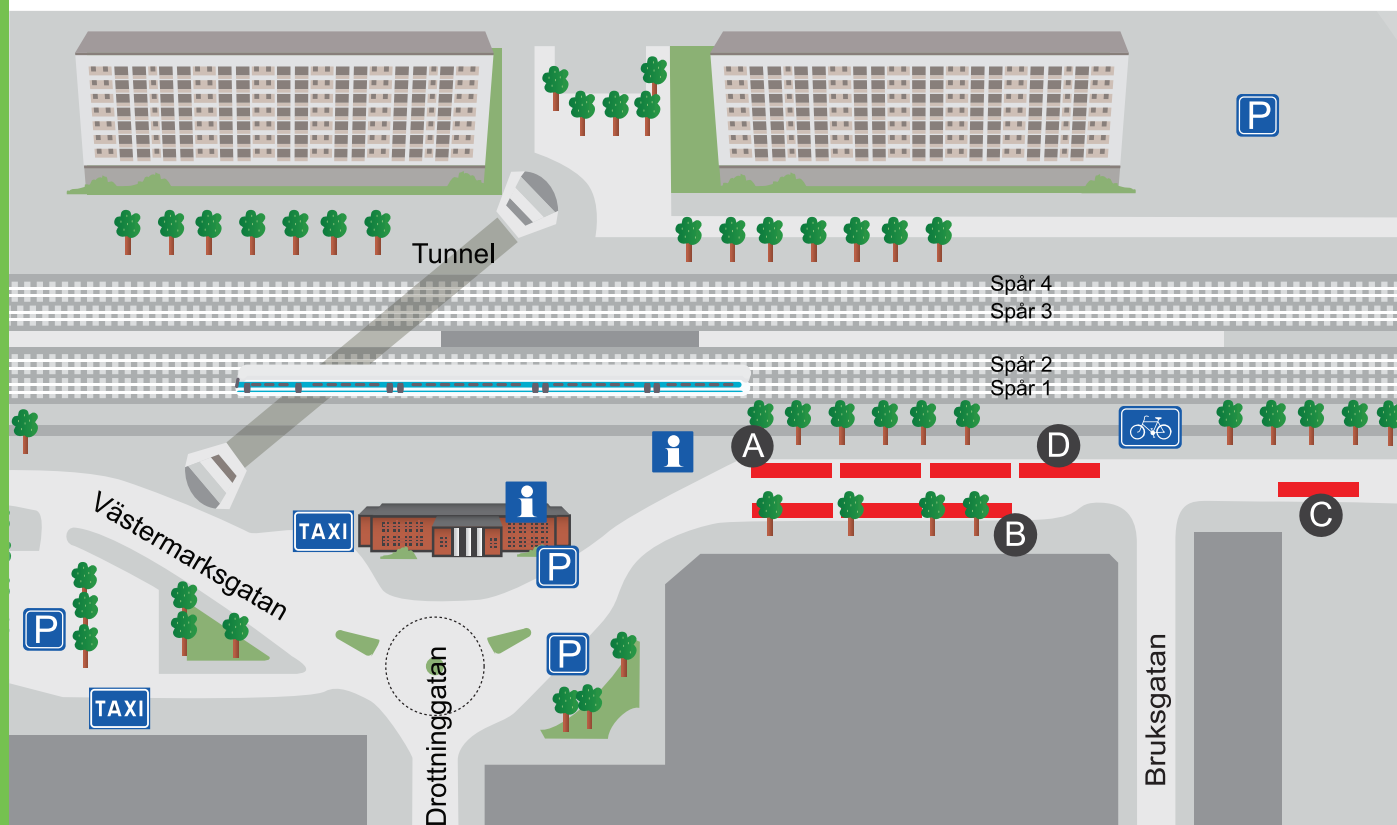

# ESKILSTUNA RESECENTRUM

Linje	Mot	Läge	Linje	Mot	Läge
1	Borsökna	B	200	Sundbyholmstravet	C
1	Centrum-Torshälla	A	203	Vallby-Slätviken	C
3	Hällby	B	230	Logistikparken	C
3	Centrum-Viptorp	A	701, 801	Malmköping-Nyköping	C
4	Skogstorp	B	820	Härad-Strängnäs	C
4	Centrum - Mälarsjukhuset	A			
5	Centrum-Ekängen	A	550	Kungsör-Köping (VL)	D
5	Hemlaås	B			
7	Centrum	A			
7	Brunnsta-Folkesta	B	61	<b>Nattbussar</b> Kvicksund	B
23	Hällby-Kvicksund	B	62	Borsökna	B
30	Servicelinjen mot Nyfors	B	65	Hällsta	A
31	Servicelinjen mot Mälarsjuk.	A			
40	Torshälla direktbuss	A			