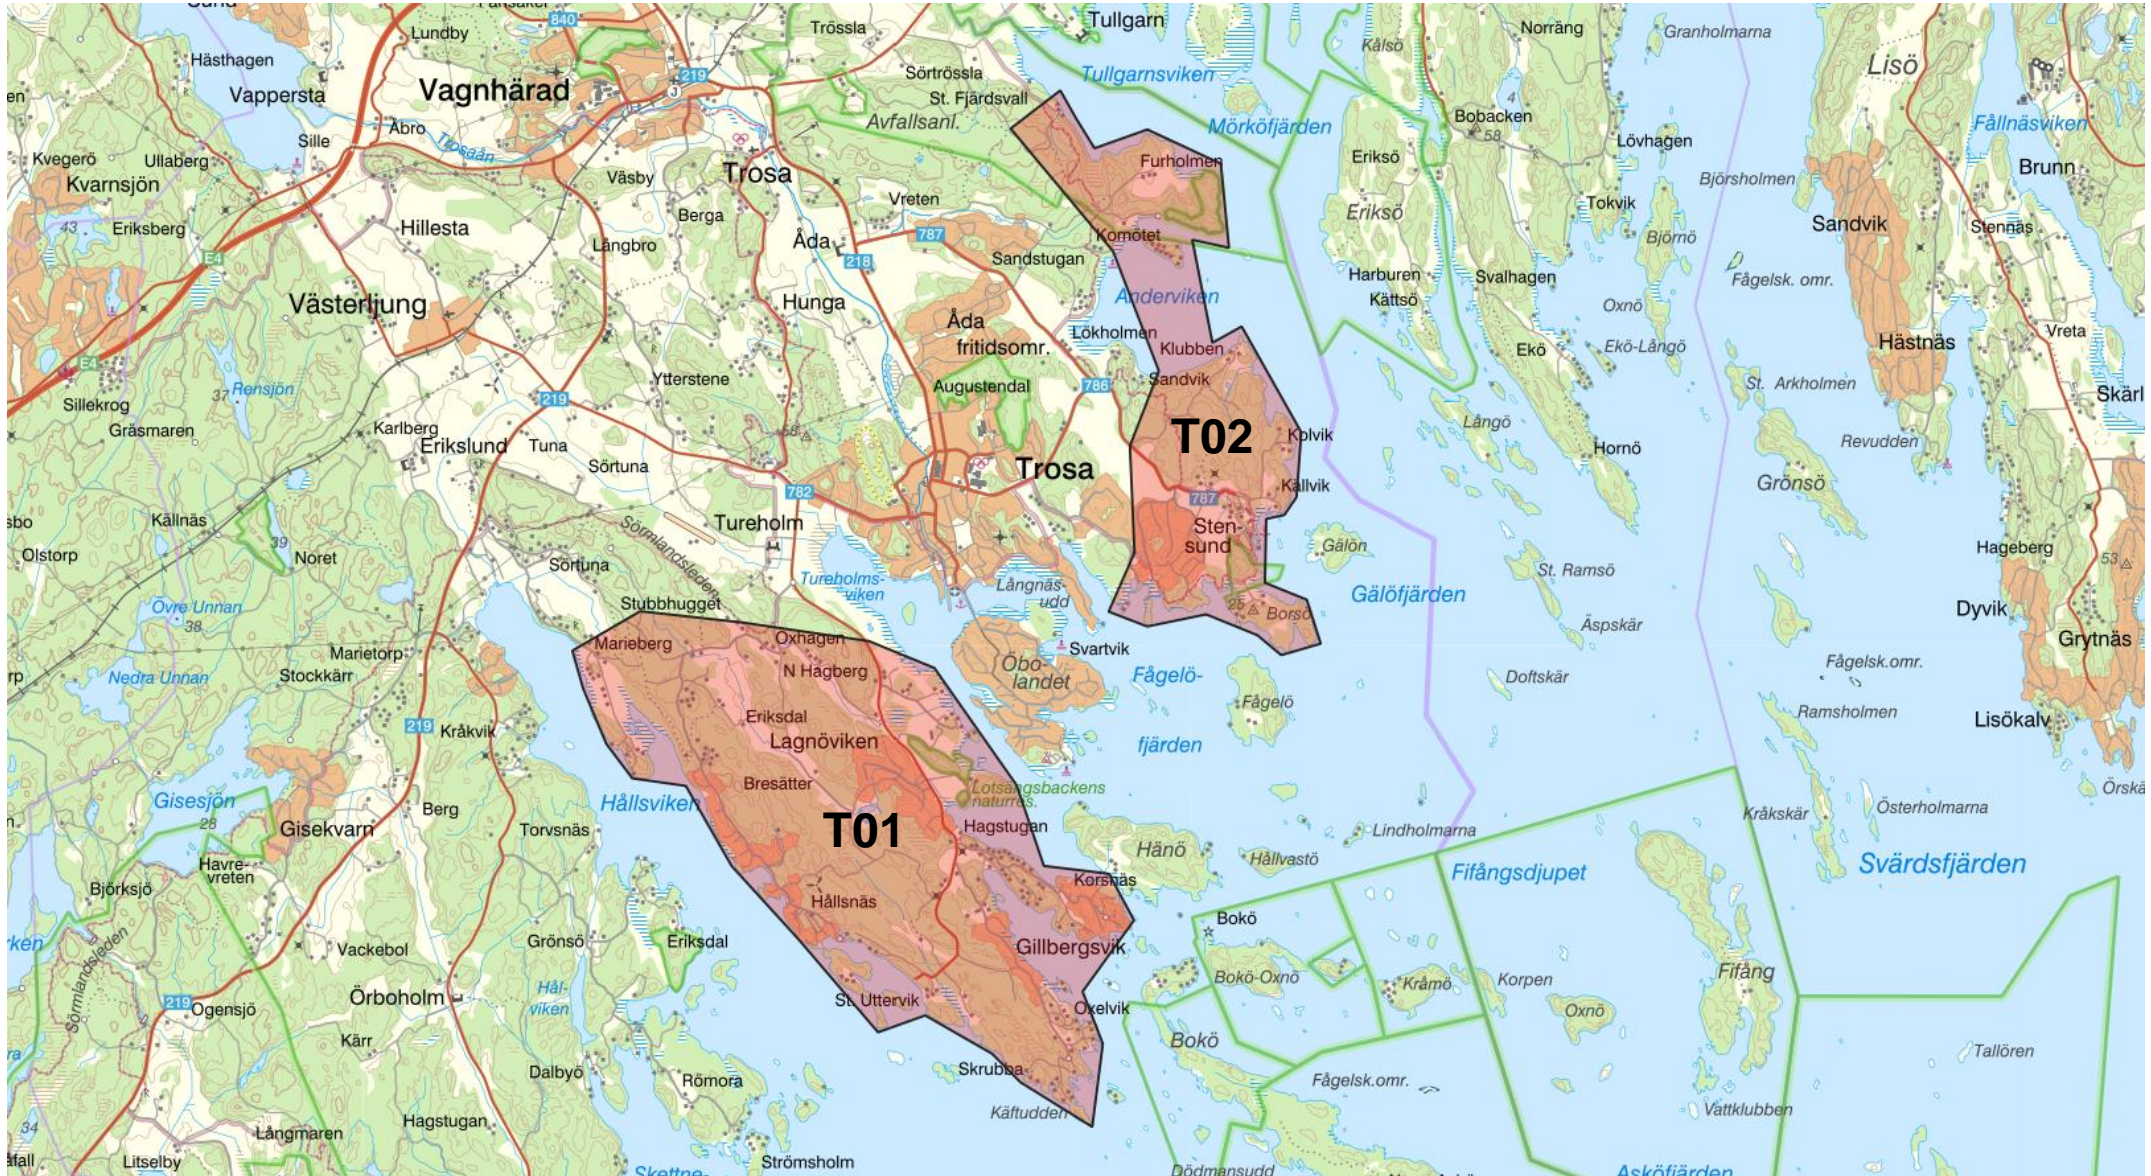

Kompletteringsområden i Trosa kommun – översikt

Bakgrundskarta: Lantmäteriet

Kompletteringsområde T01 och T02

Kompletteringsområde T03 och T04

Kompletteringsområde T05 och T06