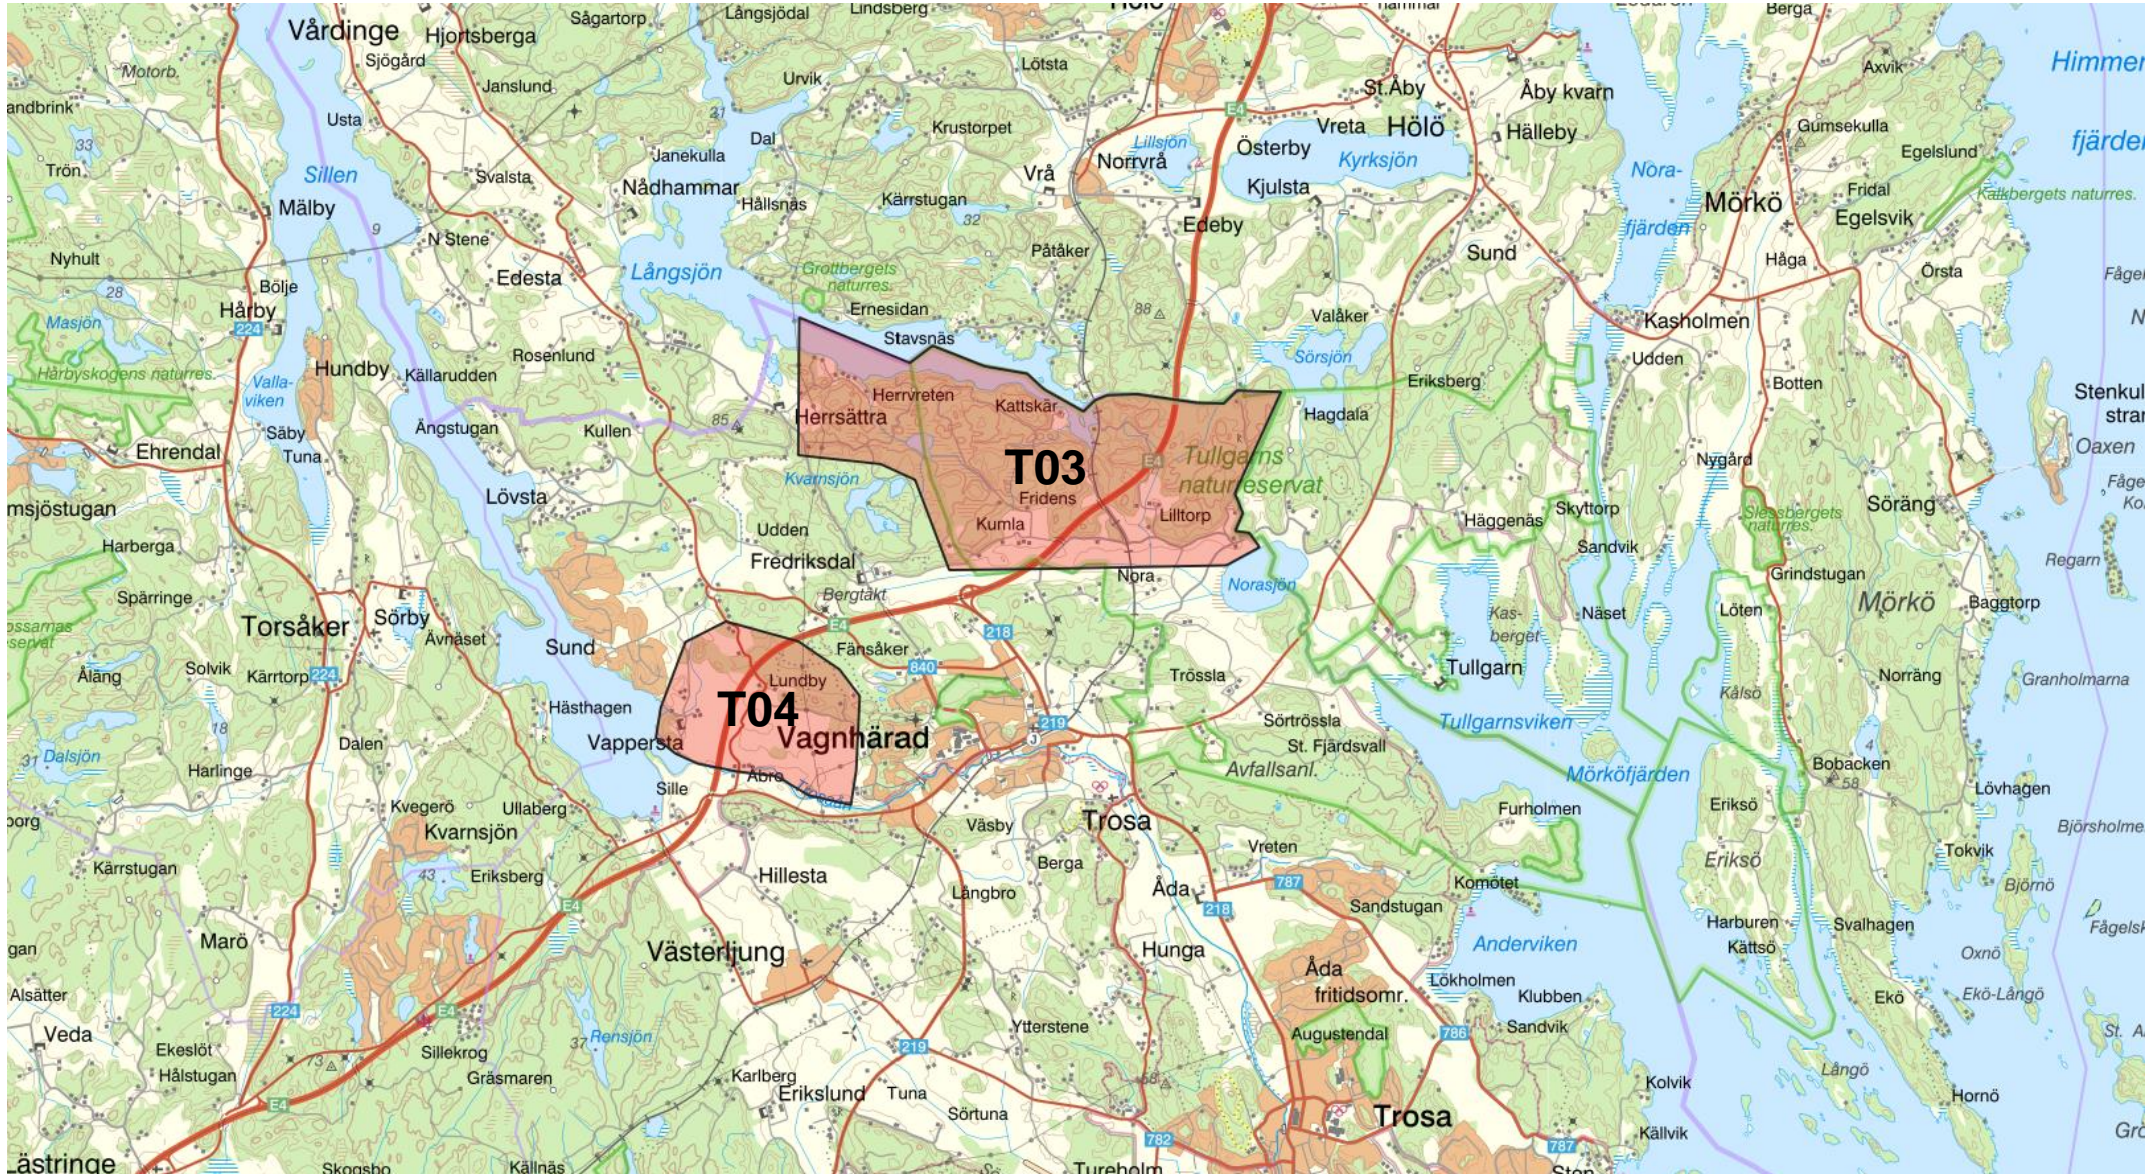

Kompletteringsområden i Trosa kommun – översikt

Bakgrundskarta: Lantmäteriet

Kompletteringsområde T01 och T02

Kompletteringsområde T03 och T04

Kompletteringsområde T05 och T06