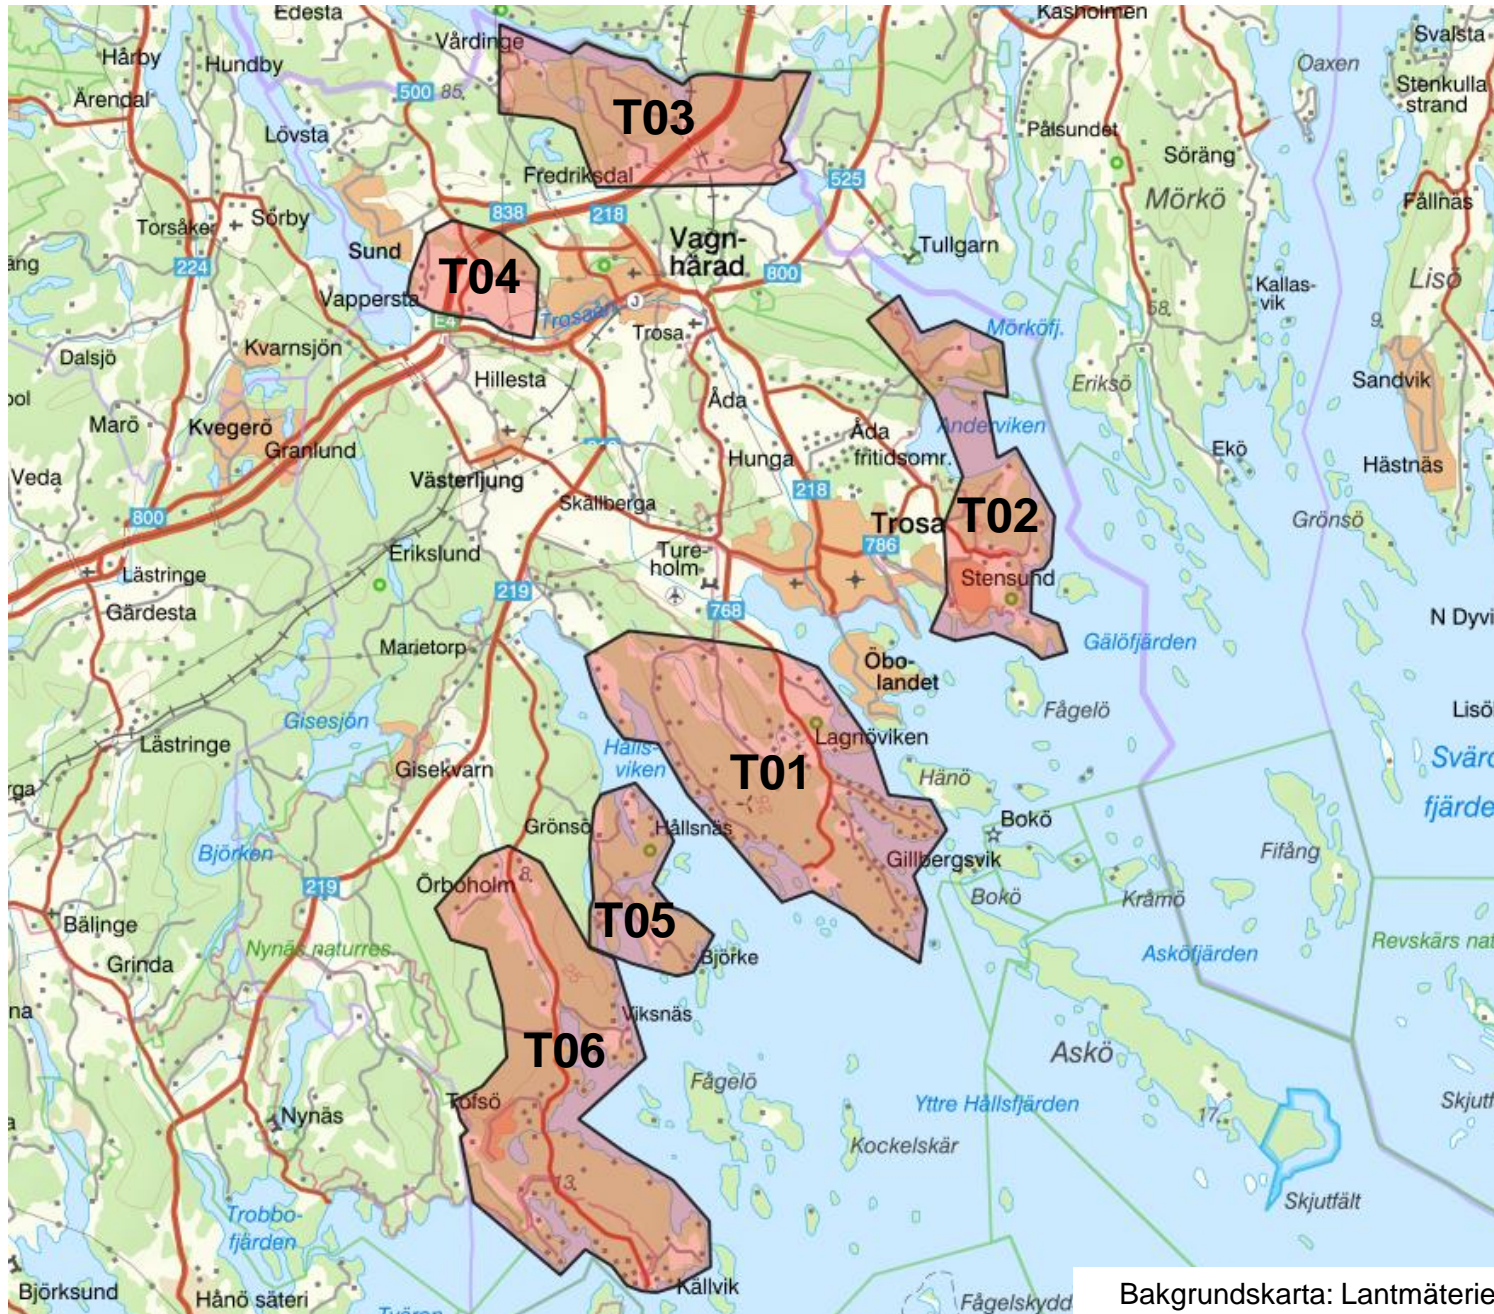

Kompletteringsområden i Trosa kommun – översikt

Bakgrundskarta: Lantmäteriet

Kompletteringsområde T01 och T02

Kompletteringsområde T03 och T04

Kompletteringsområde T05 och T06