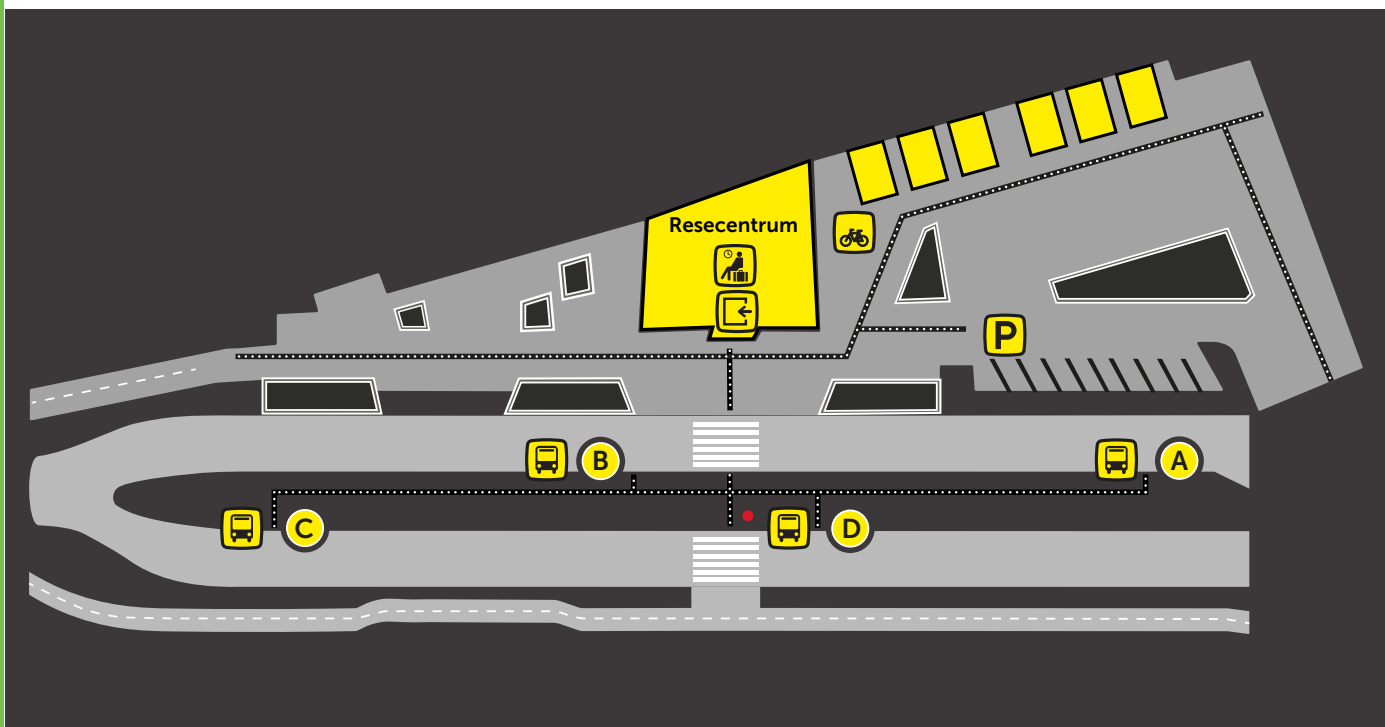

STRÄNGNÄS RESECENTRUM

Linje	Mot	Läge
1	Dammen	A
2	Dammen	A
3	Eldsundsviken	A
220	Härad–Kjula–Eskilstuna	B
301	Åker	B
303	Stallarholmen	B
325	Björnsund	B
332	Sanda–Brunnsåker	B
333	Aspö	B
337	Länna–Malmköping	B
820	Härad–Eskilstuna	B
841	Södertälje	B
876	Enköping	B
1	Sundby Park	C
2	Tingstuhöjden–Eldsundsviken	C
3	Tosterö	C
305	Solberga–Mariefred	D
631	Sundby Park	D