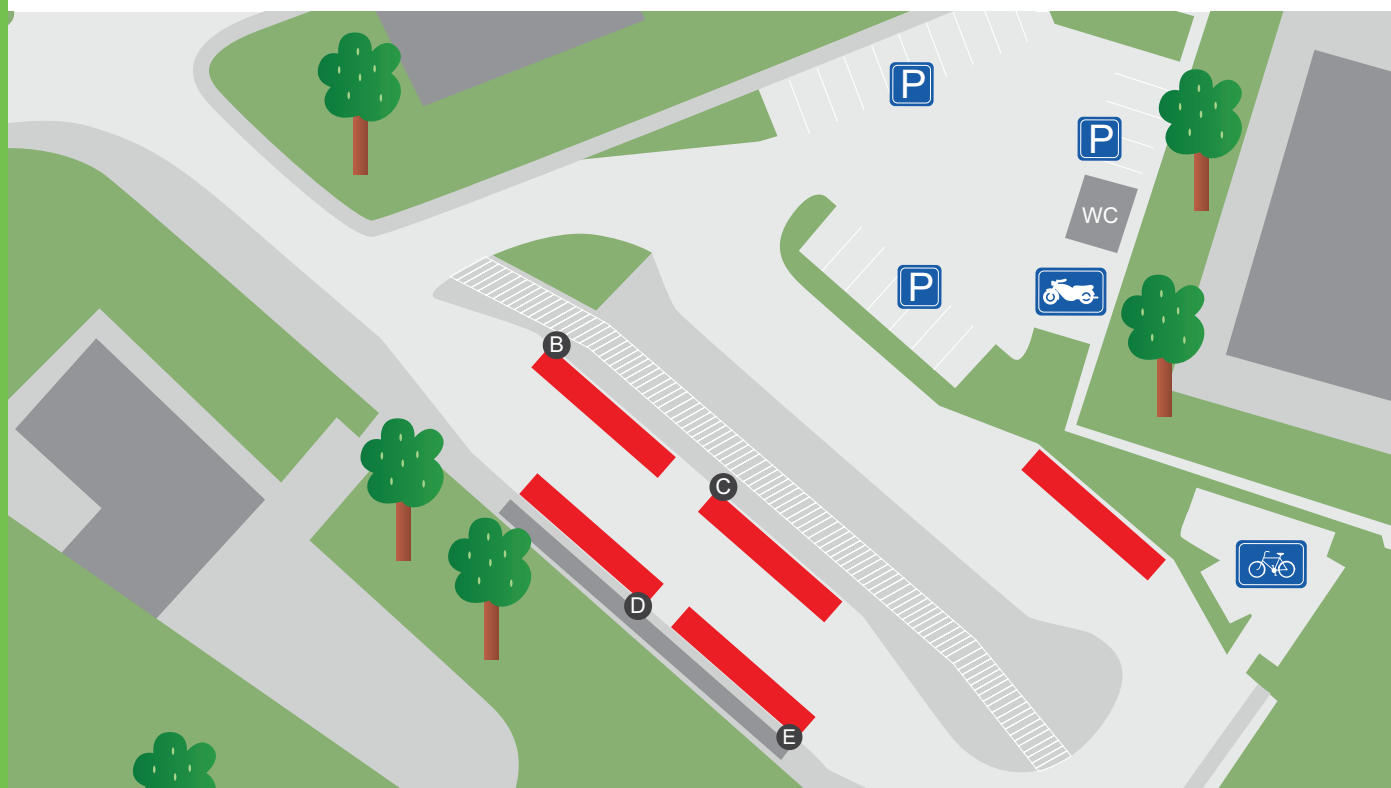

# MALMKÖPINGS BUSSTATION

Linje	Mot	Läge
337	Strängnäs	E
430	Flen	E
479	Hälleforsnäs	E
691	Sparreholm	E
700	Eskilstuna/Vingåker	D
701,801	Nyköping	D
701,801	Eskilstuna	B