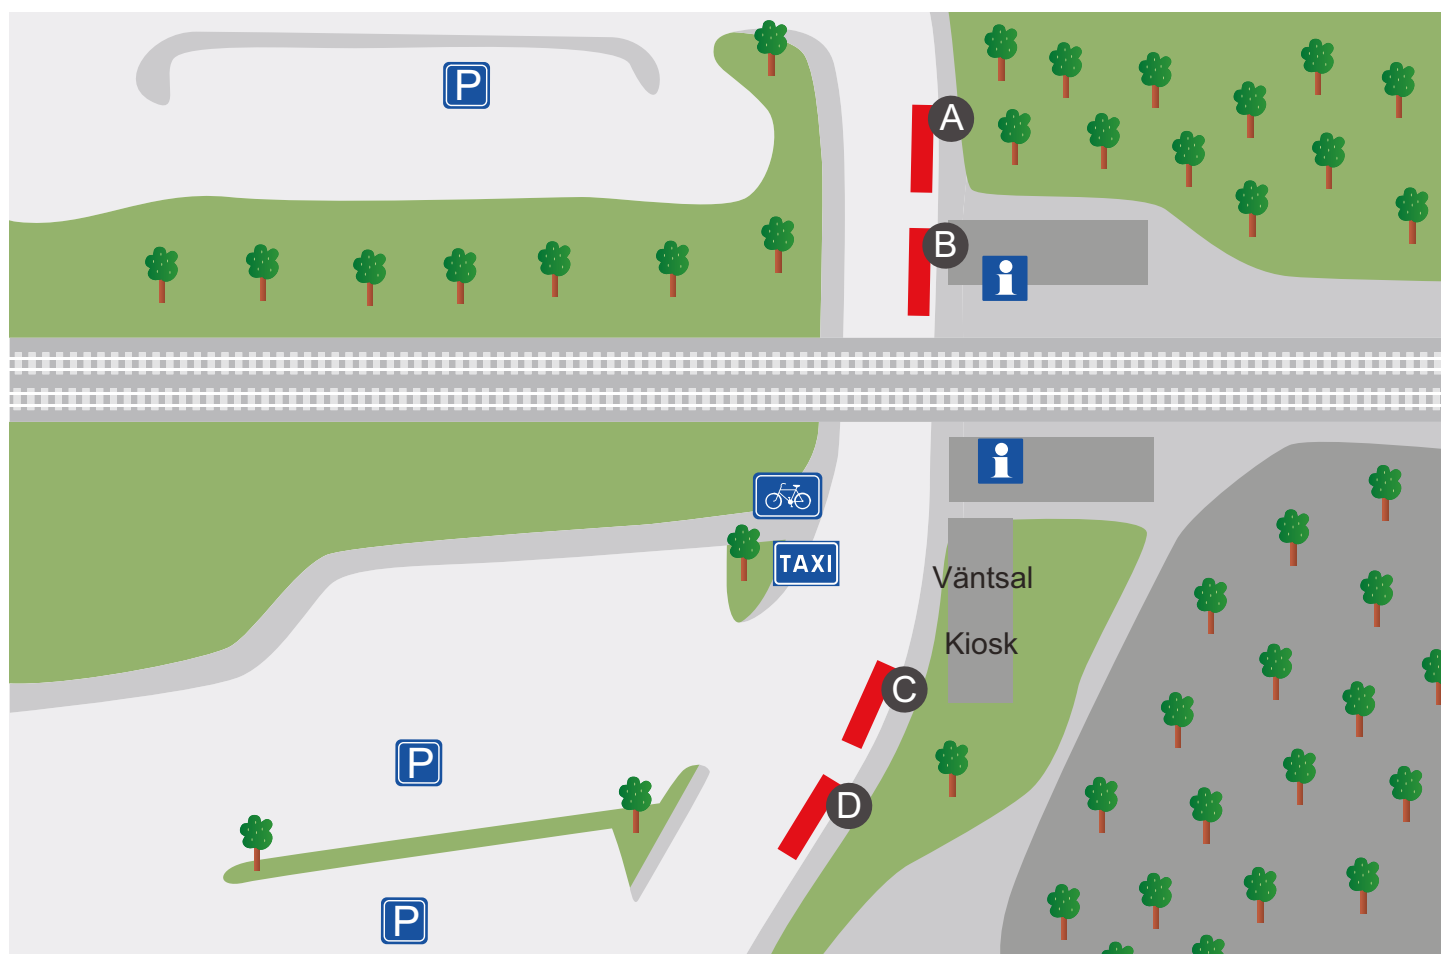

# LÄGGESTA STATION

Linje	Mot	Läge
302	Mariefred	A
304	Stallarholmen	A
306	Åker	B
543	Laxne	B
642	Mariefred	C
642	Nygård	C
643	Mariefred	A

Linje	Mot	Läge
821	Direktbuss: Eskilstuna	C
841	Södertälje	C
841	Strängnäs	C
	Ersättningsbuss för tåg	D
	Tågbus	D
	Charterbuss	D