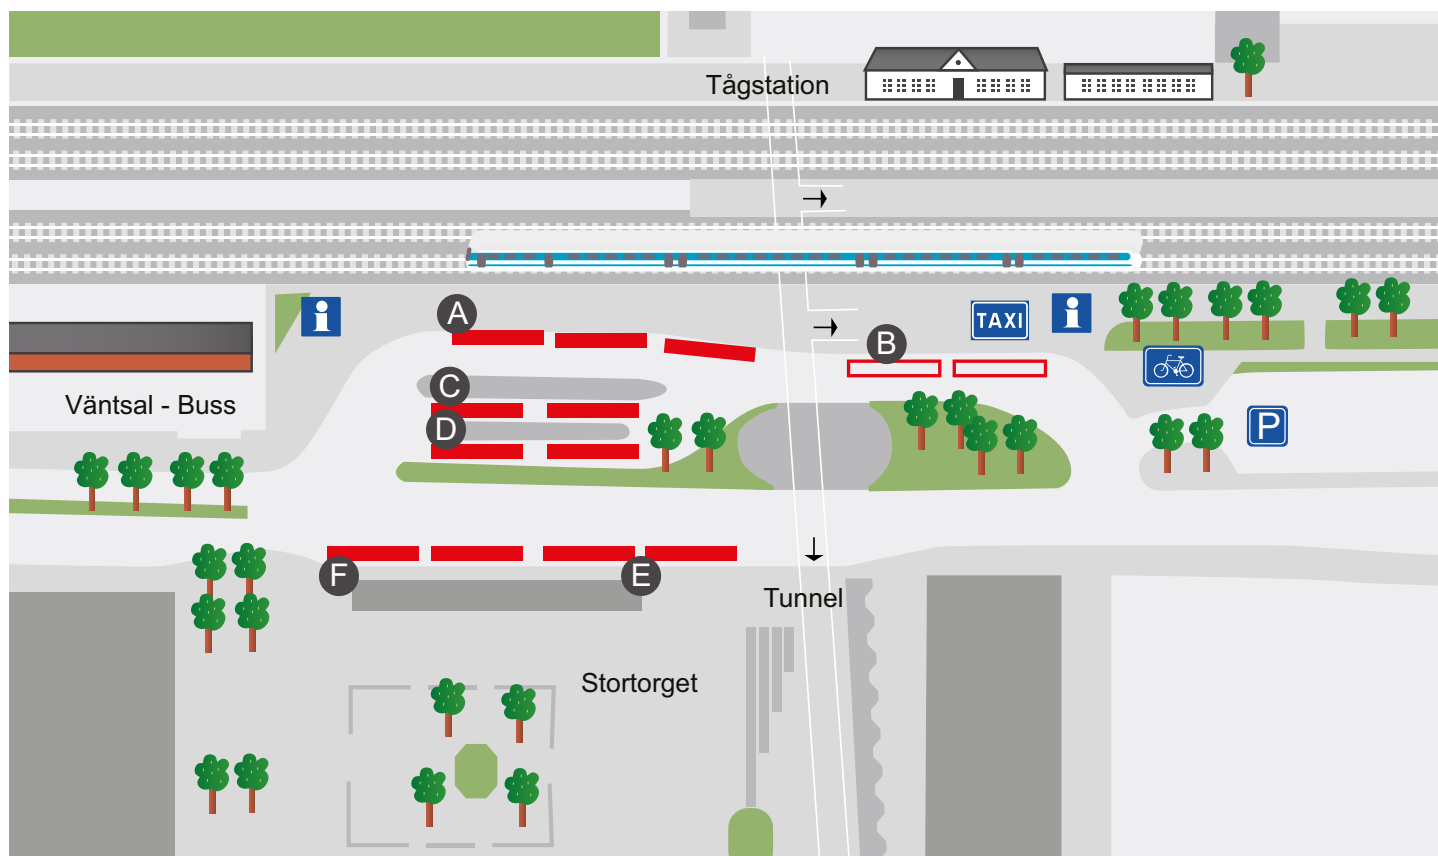

# KATRINEHOLM RESECENTRUM

Linje	Mot	Läge
1	Duveholmshallen-Värmbol	D
1	Laggarhult	E
2	Lövåsen-Norr	E
3	Kullbergsska sjukhuset -Backa	E
	<b>CHARTER</b>	B

Linje	Mot	Läge
405	Österåker-Ås vsk	C
406	Gropptorp-Åsköping	C
411	Hävla	C
414	Bie-Ås vsk-(Eskilstuna)	C
483	Strångsjö-Ändebol-Virå -Björkvik	A
484	Finnängen-Glindran -Grindtorp	A
490	Forssjö-Björkvik	A
683	Valla-Floda-Knektbacken	A
700	Vingåker	C
700	Flen-Eskilstuna	A
730	Vingåker	C
765	Bettna-Nyköping	A
780	Valla-Sköldinge-Flen	A