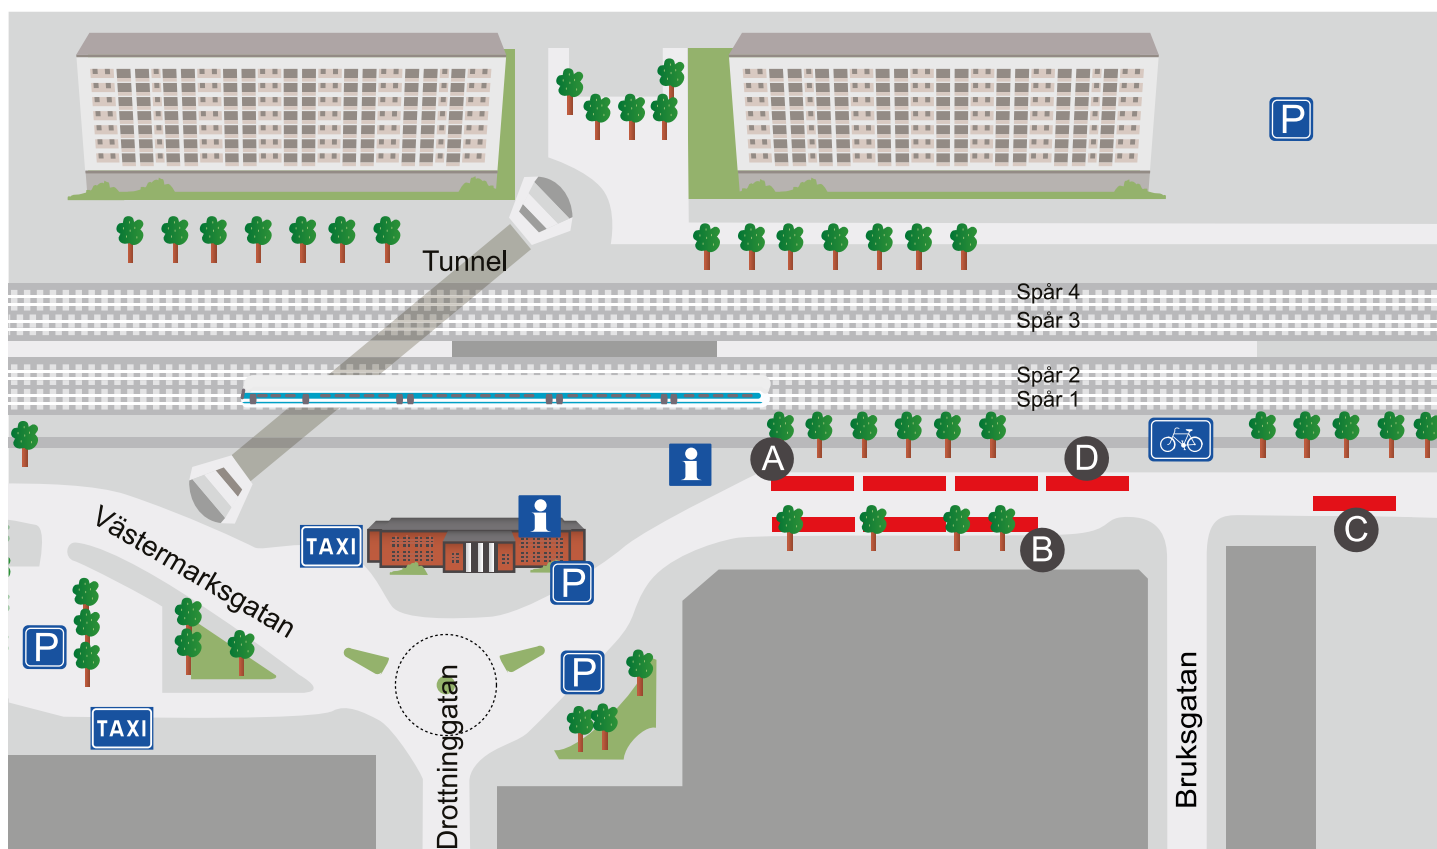

ESKILSTUNA RESECENTRUM

Linje	Mot	Läge
1	Borsökna	B
1	Centrum-Torshälla	A
3	Hällby	B
3	Centrum-Viptorp	A
4	Skogstorp	B
4	Centrum-Mälarsjukhuset	A
5	Centrum-Ekängen	A
5	Hemlaås	B
7	Trumtorp	A
7	Brunnsta-Folkesta	B
23	Hällby-Kvicksund	B
30	ServiceLINJEN mot Nyfors	B
31	ServiceLINJEN mot Mälarsjukhuset	A
40	Torshälla direktbuss	A

Linje	Mot	Läge
203	Vallby-Slätviken	C
230	Logistikparken	C
701	Malmköping-Nyköping	C
801	Malmköping-Nyköping	C
550	Kungsör	D
Nattbussar		
61	Kvicksund	B
62	Borsökna	B
65	Hällsta	A

Kundservice: 0771-22 40 00
www.sormlandstrafiken.se