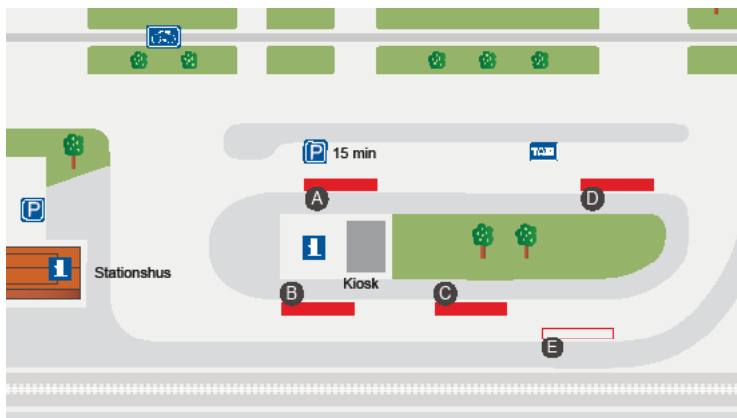

Vagnhärads Bussterminal

Linjenr	Till	Läge
502	Trosa	A
502	Järna	C
550	Trosa	A
551	Trosa	A
551	Gnesta	C
552	Västerljung	B
554	Studsвик (Nyköping)	B
605	Nyköping	B
710	Trosa	A
710	Västerljung-Tystberga-Nyköping	B
802	Trosa	A
802	Södertälje	C
805	Trosa	A
805	Nyköping	B
	Trosabussen, Liljeholmen	D
	Ersättningsbussar för tåg	E