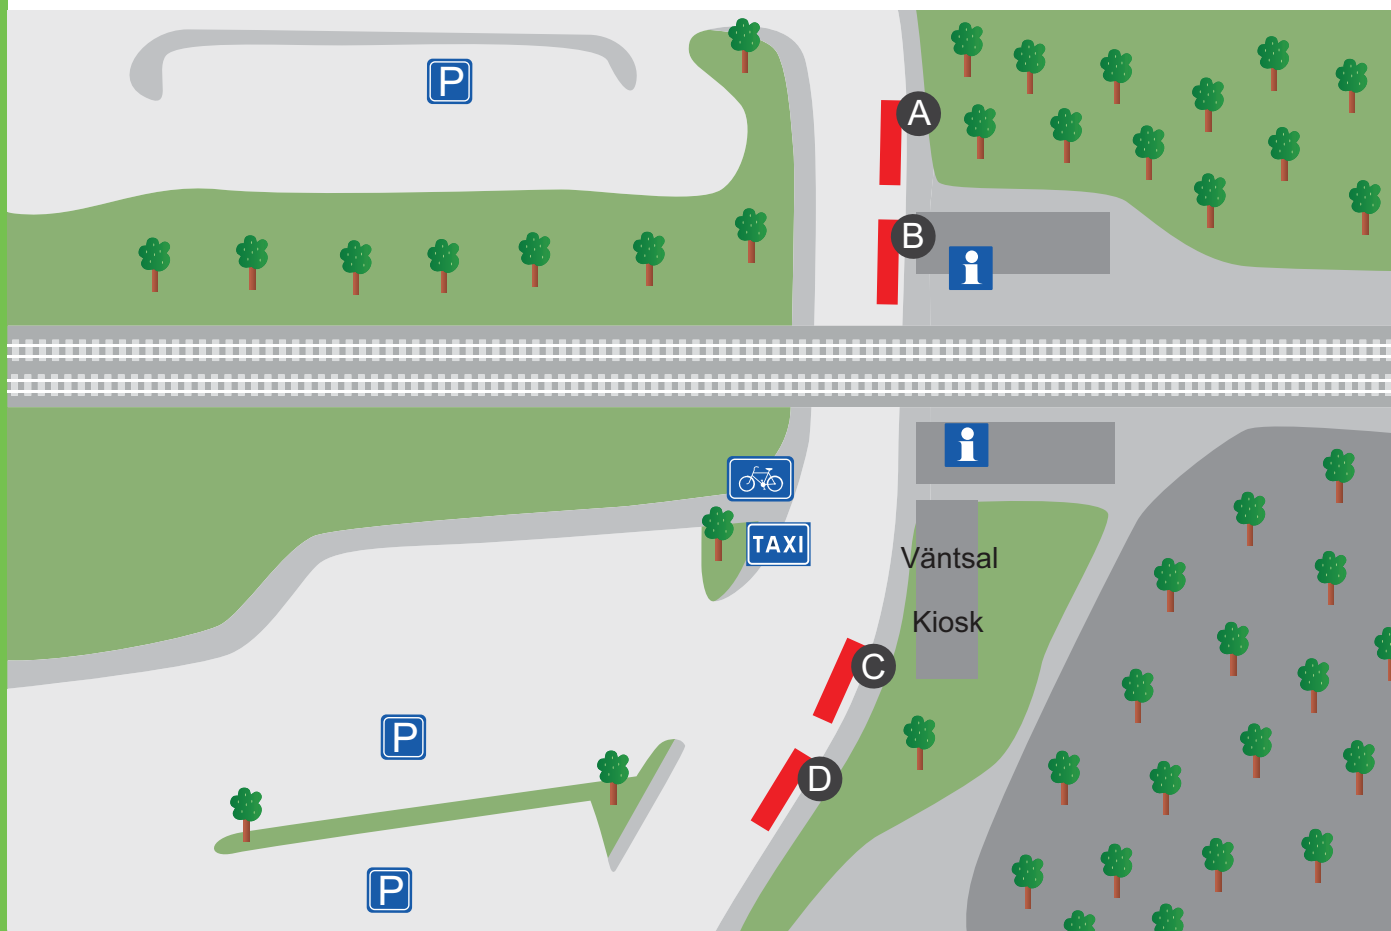

# LÄGGESTA STATION

Linje	Mot	Läge	Linje	Mot	Läge
302	Mariefred	A	821	Direktbuss: Eskilstuna	C
304	Stallarholmen	A	841	Södertälje	C
306	Åker	B	841	Strängnäs	C
543	Laxne	B			
642	Mariefred	C		Ersättningsbuss för tåg	D
642	Nygård	C		Tågbus	D
643	Mariefred	A		Charterbuss	D